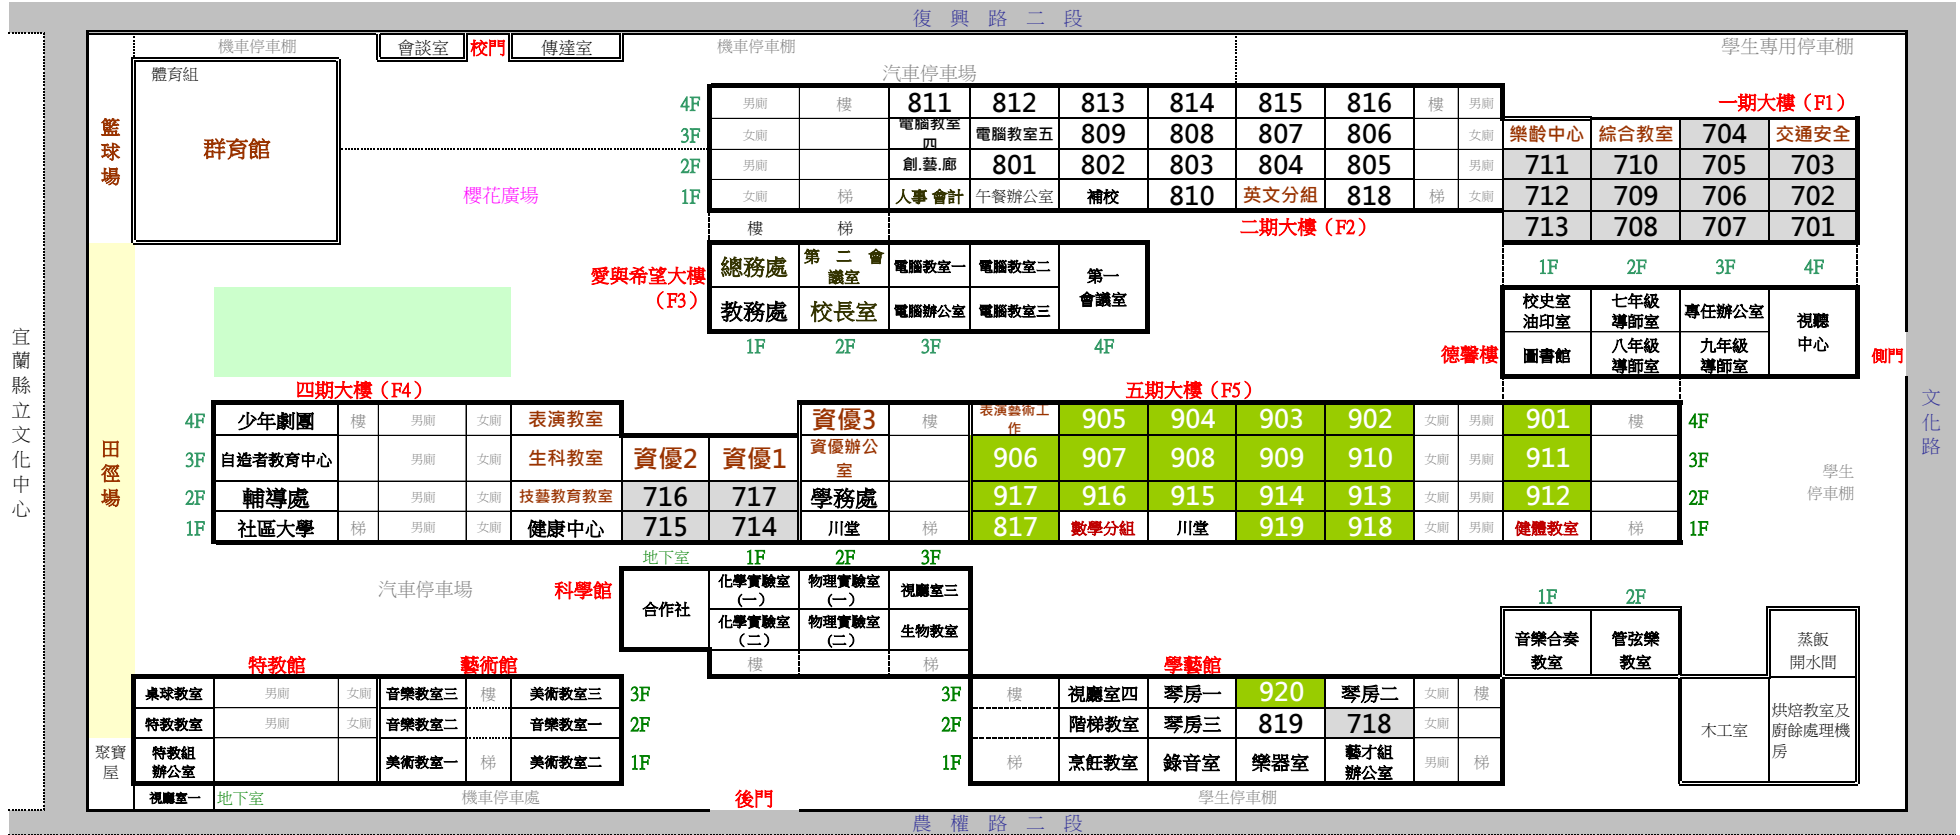

宜蘭縣立復興國民中學105學年度教室配置圖 1060310

復興路二段

農權路二段

宜蘭大學

宜蘭縣立文化中心

文化路